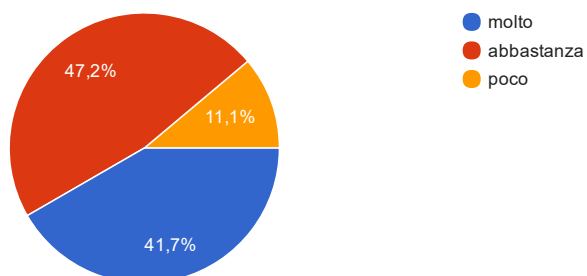

72 risposte

In questa istituzione l'organizzazione oraria delle discipline è rispondente alle esigenze didattiche

72 risposte

La modalità di programmazione curricolare, per classi parallele, in previsione degli incontri dipartimentali, è efficace.