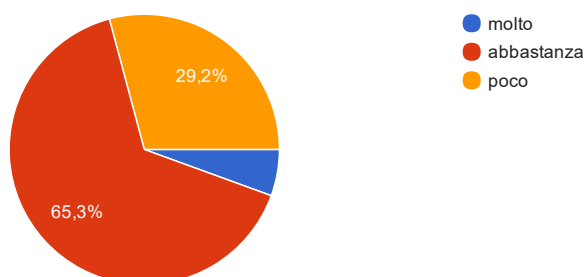

La modalità di programmazione curricolare, per classi parallele, in previsione degli incontri dipartimentali, è efficace.

72 risposte